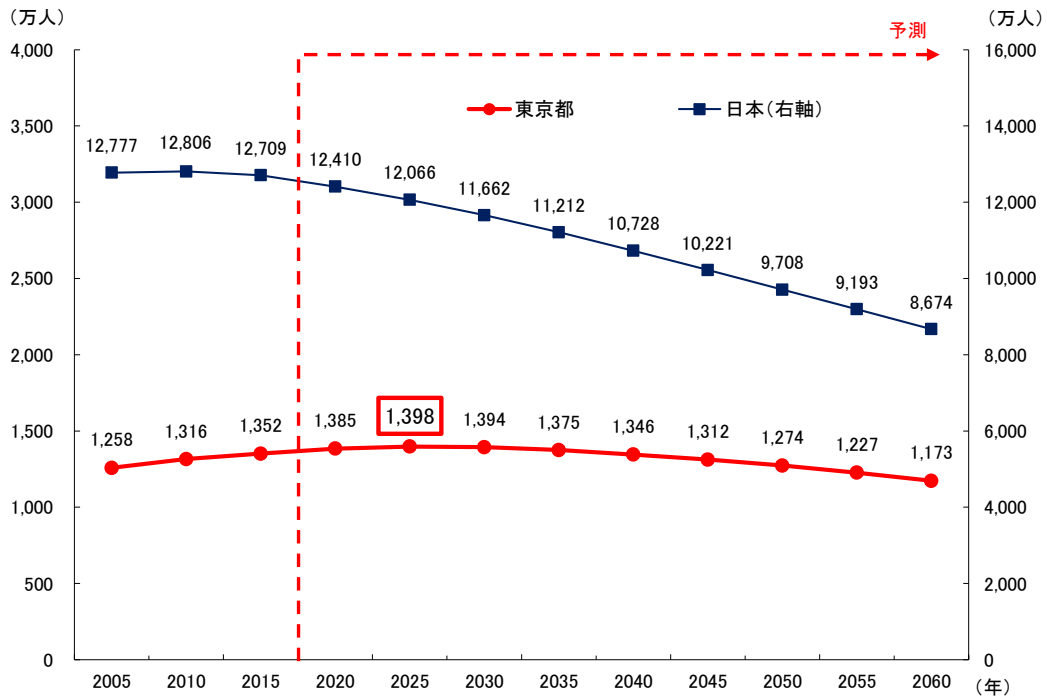

## 2060 年までの東京の人口推計

### ○ 日本と東京都の人口の推移

(資料) 「国勢調査」(総務省) 「日本の将来推計人口(平成 24 年 1 月推計)」(国立社会保障・人口問題研究所) 等より作成

(備考) 2020 年以降の東京の人口は政策企画局による推計