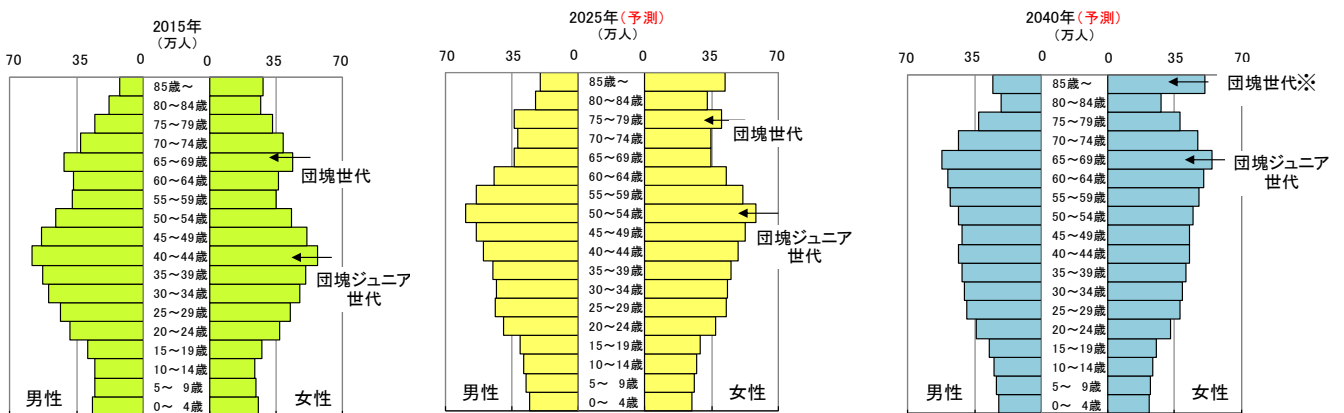

○ 東京都の人口ピラミッドの推移

(資料) 「国勢調査」(総務省) 等より作成

(備考) 2025 年以降は政策企画局による推計

※団塊世代より上の年齢階級も含む